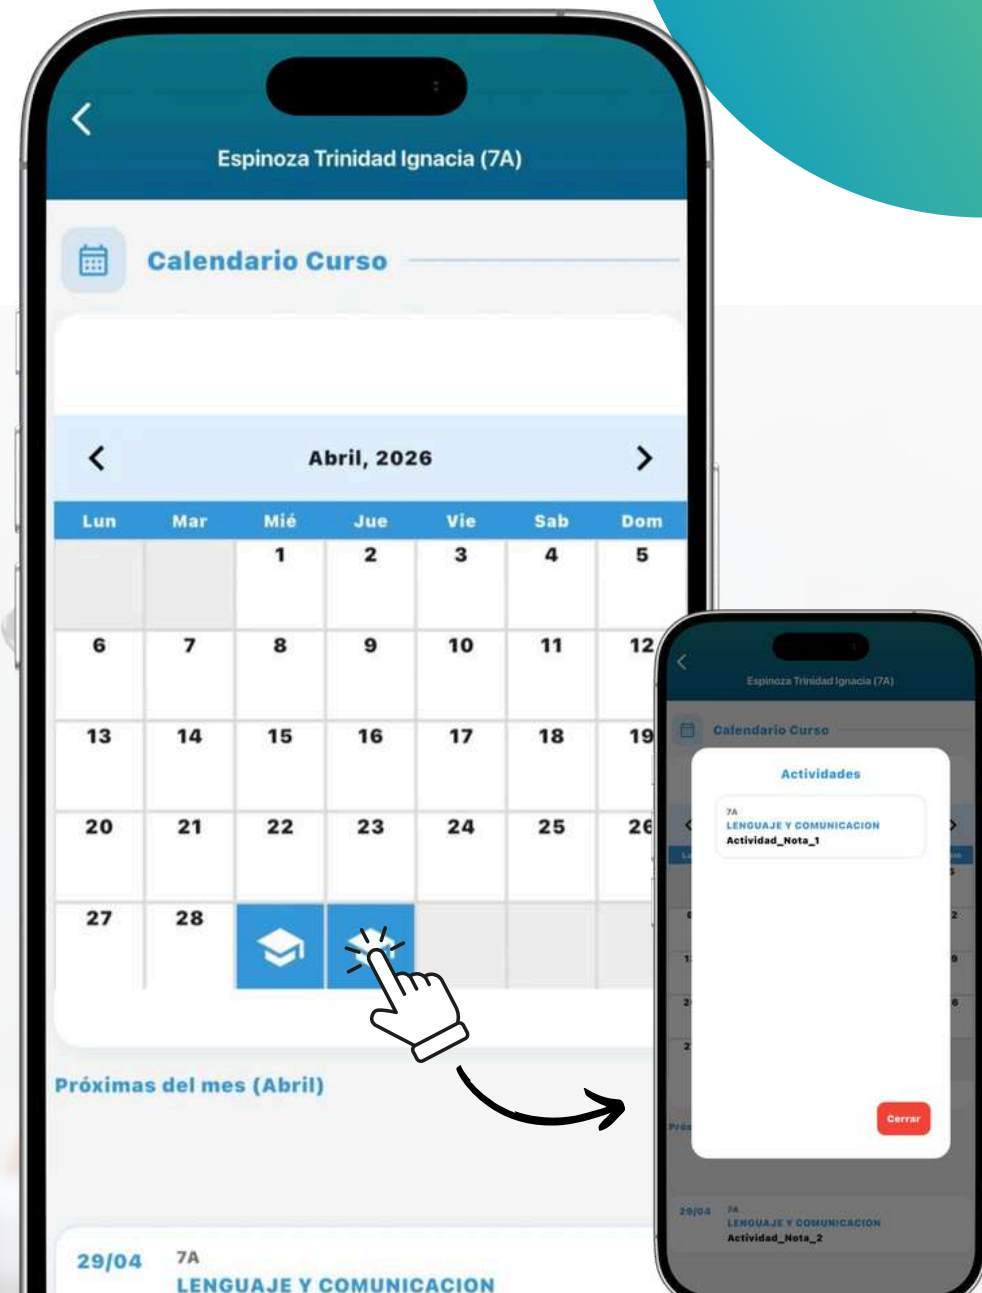

Incluye además un historial de notificaciones dentro de la aplicación para consulta posterior.

Acceso a la APP

Usuario: Rut apoderado. (Sin puntos, sin guión y sin DV)

Contraseña: Contraseña Full College.

- En el campo Contraseña, ingrese la misma clave que utiliza para acceder a la Consulta de Apoderados.
- En caso de que el colegio resetee su contraseña, la clave asignada será 12345.

AÑO PROCESO: 2026

ESTUDIANTES ASOCIADOS
AL APODERADO

AL MARCAR SOBRE EL ESTUDIANTE, SE ABRIRÁ UN MENÚ CON LA INFORMACIÓN DISPONIBLE:

- ✓ Notas.
- ✓ Inasistencia.
- ✓ Atrasos.
- ✓ Comunicaciones

- ✓ Biblioteca (libros disponibles y préstamos).
- ✓ Calendario curso.
- ✓ Finanzas (Pagos y Estados de cuentas).
- ✓ Enfermería

NOTAS

INASISTENCIAS

ATRASOS

CALENDARIO

BIBLIOTECA PRÉSTAMOS

ENFERMERÍA

PAGOS

ESTADO DE CUENTAS