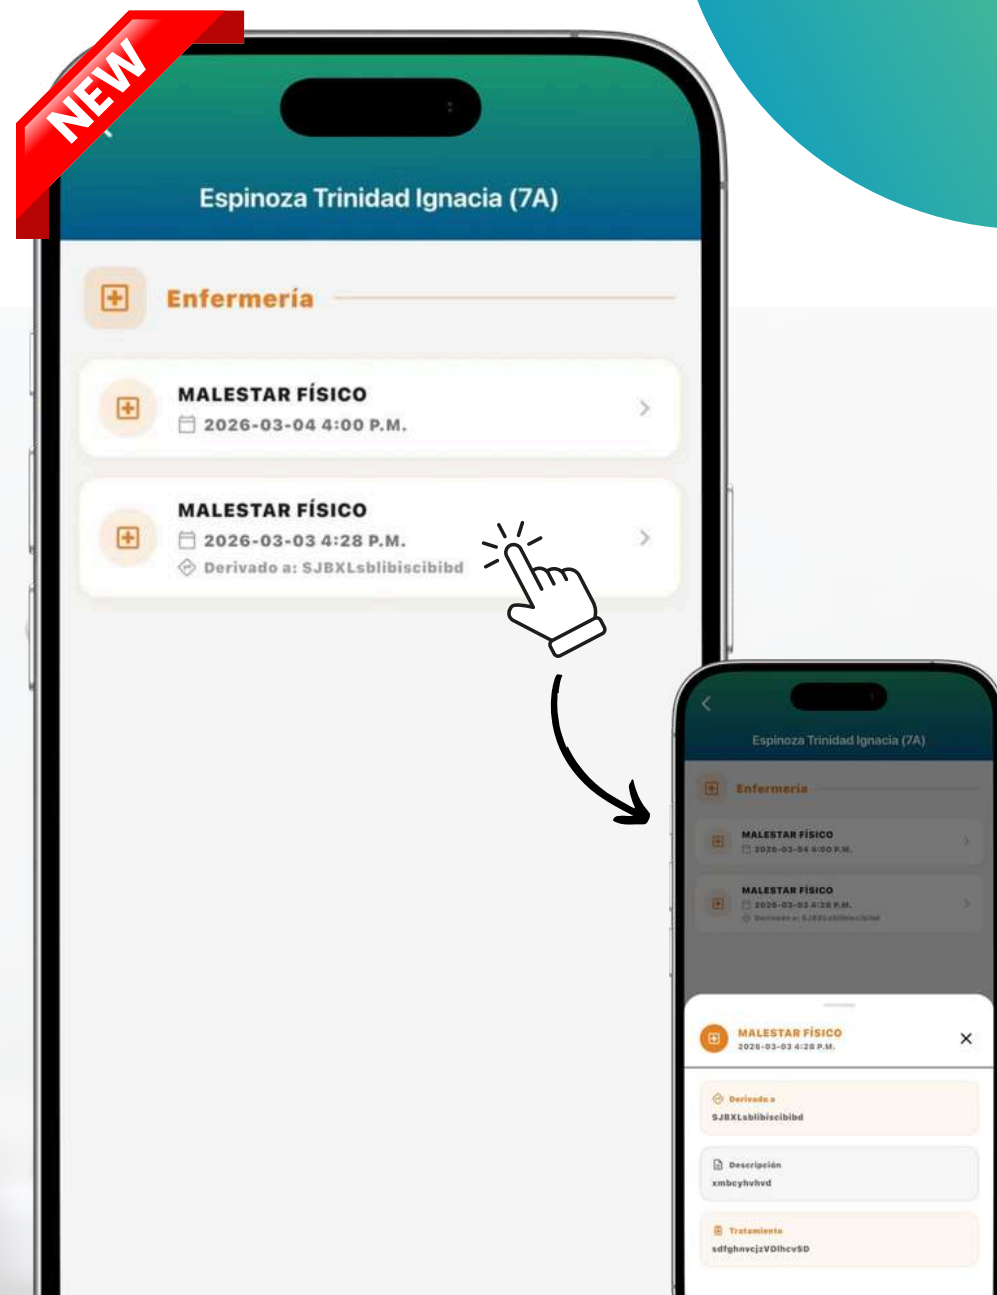

Incluye además un historial de notificaciones dentro de la aplicación para consulta posterior.

Acceso a la APP

Usuario: Rut apoderado. (Sin puntos, sin guión y sin DV)

Contraseña: Contraseña Full College.

- En el campo Contraseña, ingrese la misma clave que utiliza para acceder a la Consulta de Apoderados.
- En caso de que el colegio resetee su contraseña, la clave asignada será 12345.

AÑO PROCESO: 2026

ESTUDIANTES ASOCIADOS
AL APODERADO

AL MARCAR SOBRE EL ESTUDIANTE, SE ABRIRÁ UN MENÚ CON LA INFORMACIÓN DISPONIBLE:

- ✓ Notas.
- ✓ Inasistencia.
- ✓ Atrasos.
- ✓ Comunicaciones

- ✓ Biblioteca (libros disponibles y préstamos).
- ✓ Calendario curso.
- ✓ Finanzas (Pagos y Estados de cuentas).
- ✓ Enfermería

NOTAS

INASISTENCIAS

ATRASOS

CALENDARIO

BIBLIOTECA PRÉSTAMOS

ENFERMERÍA

PAGOS

ESTADO DE CUENTAS