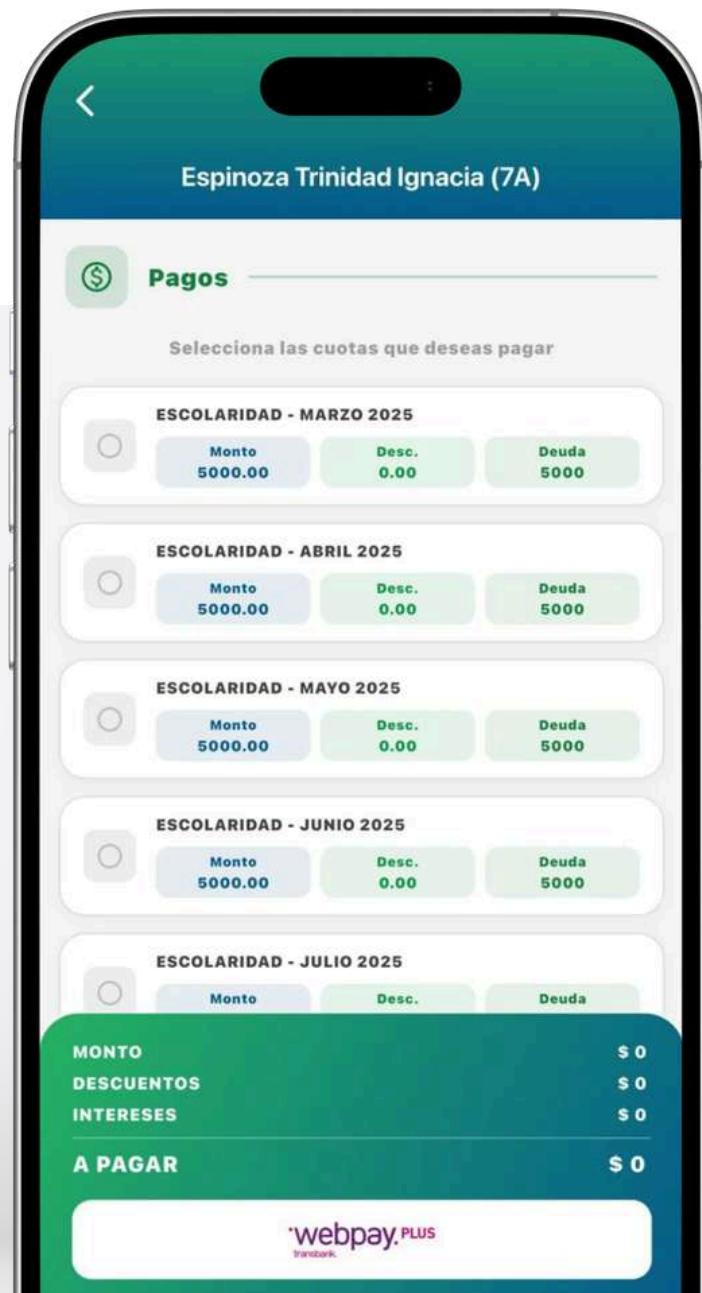

APP FULL COLLEGE

¿Dónde descargarla?

• Play Store (Android)

• App Store (iOS)

NEW

Sistema de notificaciones push

Se habilita el envío de notificaciones en tiempo real para:

- Comunicados
- Anotaciones
- Inasistencias y atrasos
- Enfermería
- Cobranza

Incluye además un historial de notificaciones dentro de la aplicación para consulta posterior.

Acceso a la APP

Usuario: Rut apoderado. (Sin puntos, sin guión y sin DV)

Contraseña: Contraseña Full College.

ESTUDIANTES ASOCIADOS
AL APODERADO

AL MARCAR SOBRE EL ESTUDIANTE, SE ABRIRÁ UN MENÚ CON LA INFORMACIÓN DISPONIBLE:

- ✓ Notas.
- ✓ Inasistencia.
- ✓ Atrasos.
- ✓ Comunicaciones

- ✓ Biblioteca (libros disponibles y préstamos).
- ✓ Calendario curso.
- ✓ Finanzas (Pagos y Estados de cuentas).
- ✓ Enfermería

NOTAS

INASISTENCIAS

ATRASOS

CALENDARIO

BIBLIOTECA PRÉSTAMOS

ENFERMERÍA

PAGOS

ESTADO DE CUENTAS